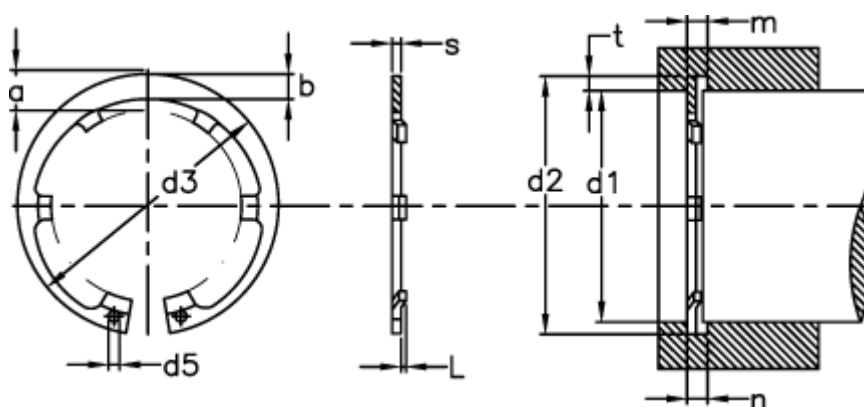

Varenummer: 0121055
 Beskrivelse: Seeger låsering JL 38X1,5
 Fjederstål

Mål

a max	= 6.1	FL max kN	= 0.73	s	= 1.50
b	= 3.8	FN kN	= 22.5	tol	= 0.25
Betegnelse	= AL 38	FRg kN	= 6.70	tol	= +0,50 -0,25
C kN/mm	= 2.07	FR kN	= 28.20	u	= 0.10
d1	= 38	g	= 1.5		
d2	= 40.0	L min	= 0.45		
d3	= 40.8	m min	= 1.60		
d5 min	= 2.5	Nominel træk	= 3.0		